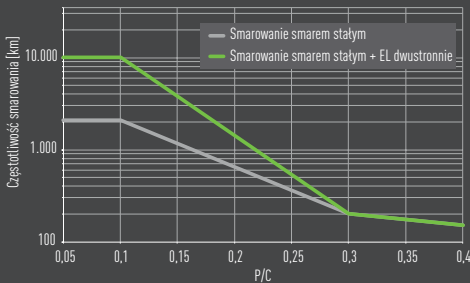

## NASZE PROWADNICE MINIATUROWE

Zespół smarowania długookresowego dla minimum konserwacji

Dzięki zespołowi smarowania długookresowego EL pierwsze dosmarowanie prowadnic miniaturowych można przesunąć na przebieg 10 000 km. W wielu przypadkach wystarczy to na cały okres

żywności. W ten sposób integracja nadaje się przede wszystkim do zastosowań, które są przystosowane do niewymagającej konserwowania pracy długookresowej.

**Częstotliwość dosmarowywania w przypadku smarowania smarem stałym i obustronnego zespołu smarowania długookresowego EL:**