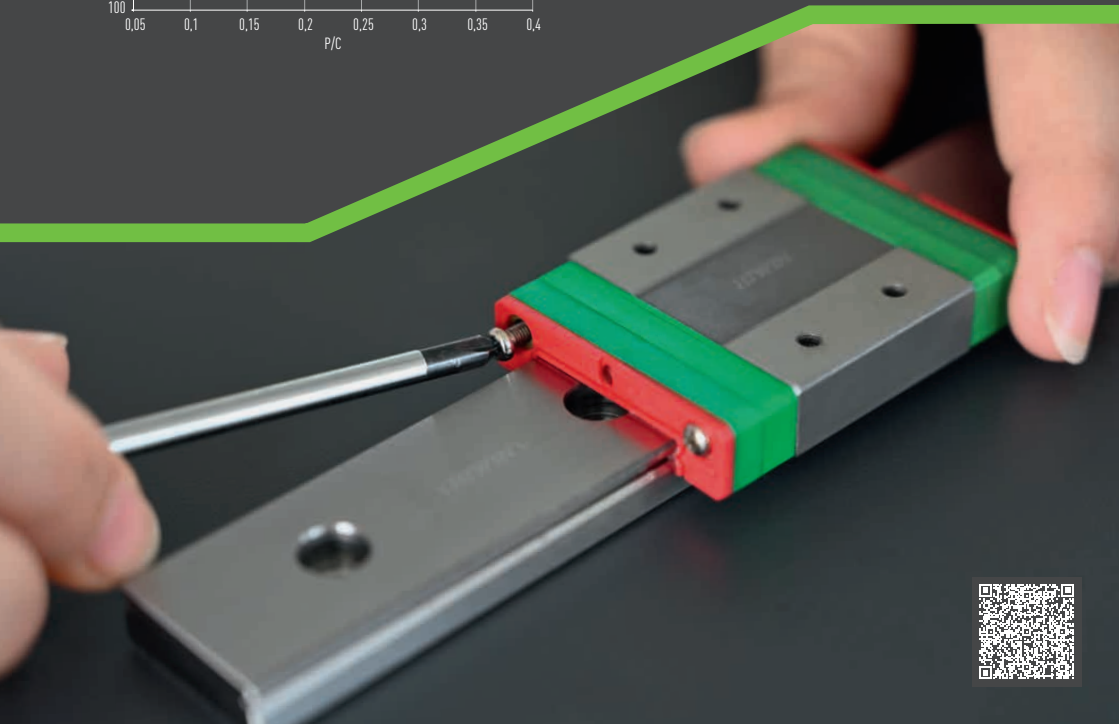

Dostępność dla wielkości:

- MGN07
- MGN09
- MGN12
- MGW09
- MGW12